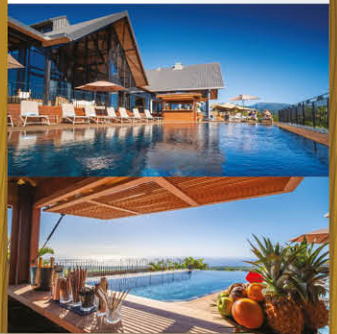

HELI-LUXE
DÉCOUVERTE ET PAUSE GOURMANDE

Une journée d'exception

HÉLI-LUXE DIANA DEA LODGE

Vivez une expérience de prestige sur l'île intense. Survoler les cirques de Mafate et Salazie, ainsi que le spectaculaire Trou de Fer. Terminez par un déjeuner raffiné au Diana Dea Lodge, au cœur d'un cadre naturel exceptionnel.

à partir de
2399€ / 1 à 6 personnes (repas inclus)