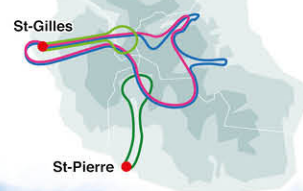

Spécial Cirques

Au coeur des cascades	290€	330€
3 Cirques	240€	280€
Cilaos	125€	125€
Mafate	125€	125€

- ✓ 3 bases : St-Gilles, St-Pierre, St-Denis
- ✓ 6 places passagers
  6 seats
- ✓ Transfert depuis votre hôtel selon disponibilités
  Transfer from your hotel upon availability